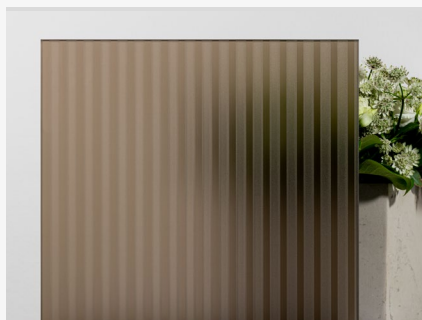

DecorFlou Stripes

Vetro satinato
con pattern
Decorative
Etched glass

Descrizione prodotto / Product description

Vetro in lastra con satinatura effetto privacy.
Float glass with privacy-effect etching.

Base vetro / Glass Tint

Extrachiaro / Bronzo / Grigio
Low-iron / Bronze / Grey

DecorFlou Stripes Extrachiaro
DecorFlou Stripes Low-iron

DecorFlou Stripes Bronzo
DecorFlou Stripes Bronze

DecorFlou Stripes Grigio
DecorFlou Stripes Grey