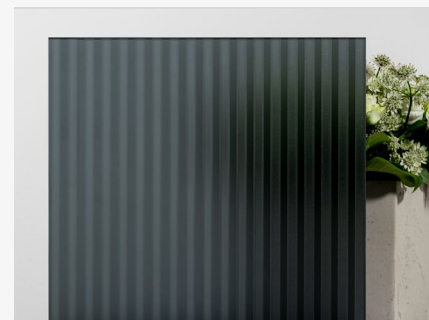

DecorFlou Stripes

Vetro satinato
con pattern
Decorative
Etched glass

Descrizione prodotto / Product description

Vetro in lastra con satinatura effetto privacy.
Float glass with privacy-effect etching.

Base vetro / Glass Tint

Extrachiaro / Bronzo / Grigio
Low-iron / Bronze / Grey

DecorFlou Stripes Extrachiaro
DecorFlou Stripes Low-iron

DecorFlou Stripes Bronzo
DecorFlou Stripes Bronze

DecorFlou Stripes Grigio
DecorFlou Stripes Grey