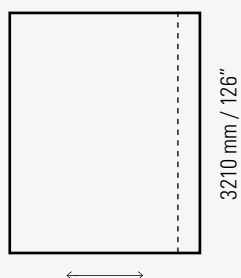

Vista parziale attraverso il vetro
Partial see through

**Non possibile vedere
attraverso il vetro**
No see through

Vista parziale attraverso il vetro
Partial see through

Dimensioni / Sheet size

Per tutte le basi e per tutti gli spessori

For all tints and thicknesses
2250 x 3210 mm con righe parallele a 3210
2550 x 3210 mm con righe parallele a 2550
88" x 126" with stripes parallel to 126"
100" x 126" with stripes parallel to 100"

* **Cimosa: 15 mm su tutti i lati** / Edge: 15 mm on each side

Spessori vetro monolitico / Monolithic glass thicknesses

Extrachiaro
Low-iron

8, 10, 12 mm
5/16", 3/8", 1/2"

Bronzo / Grigio
Bronze / Grey

8, 10 mm
5/16", 3/8"

Disponibile anche in spessori inferiori, con fasce satinare più ravvicinate.
Available in lower thickness also, with tighter etched stripes.

temperabile

toughenable

Direzione righe / Stripes direction

3210 mm / 126"

2250 mm / 88"

3210 mm / 126"

2550 mm / 100"

Manutenzione / Maintenance