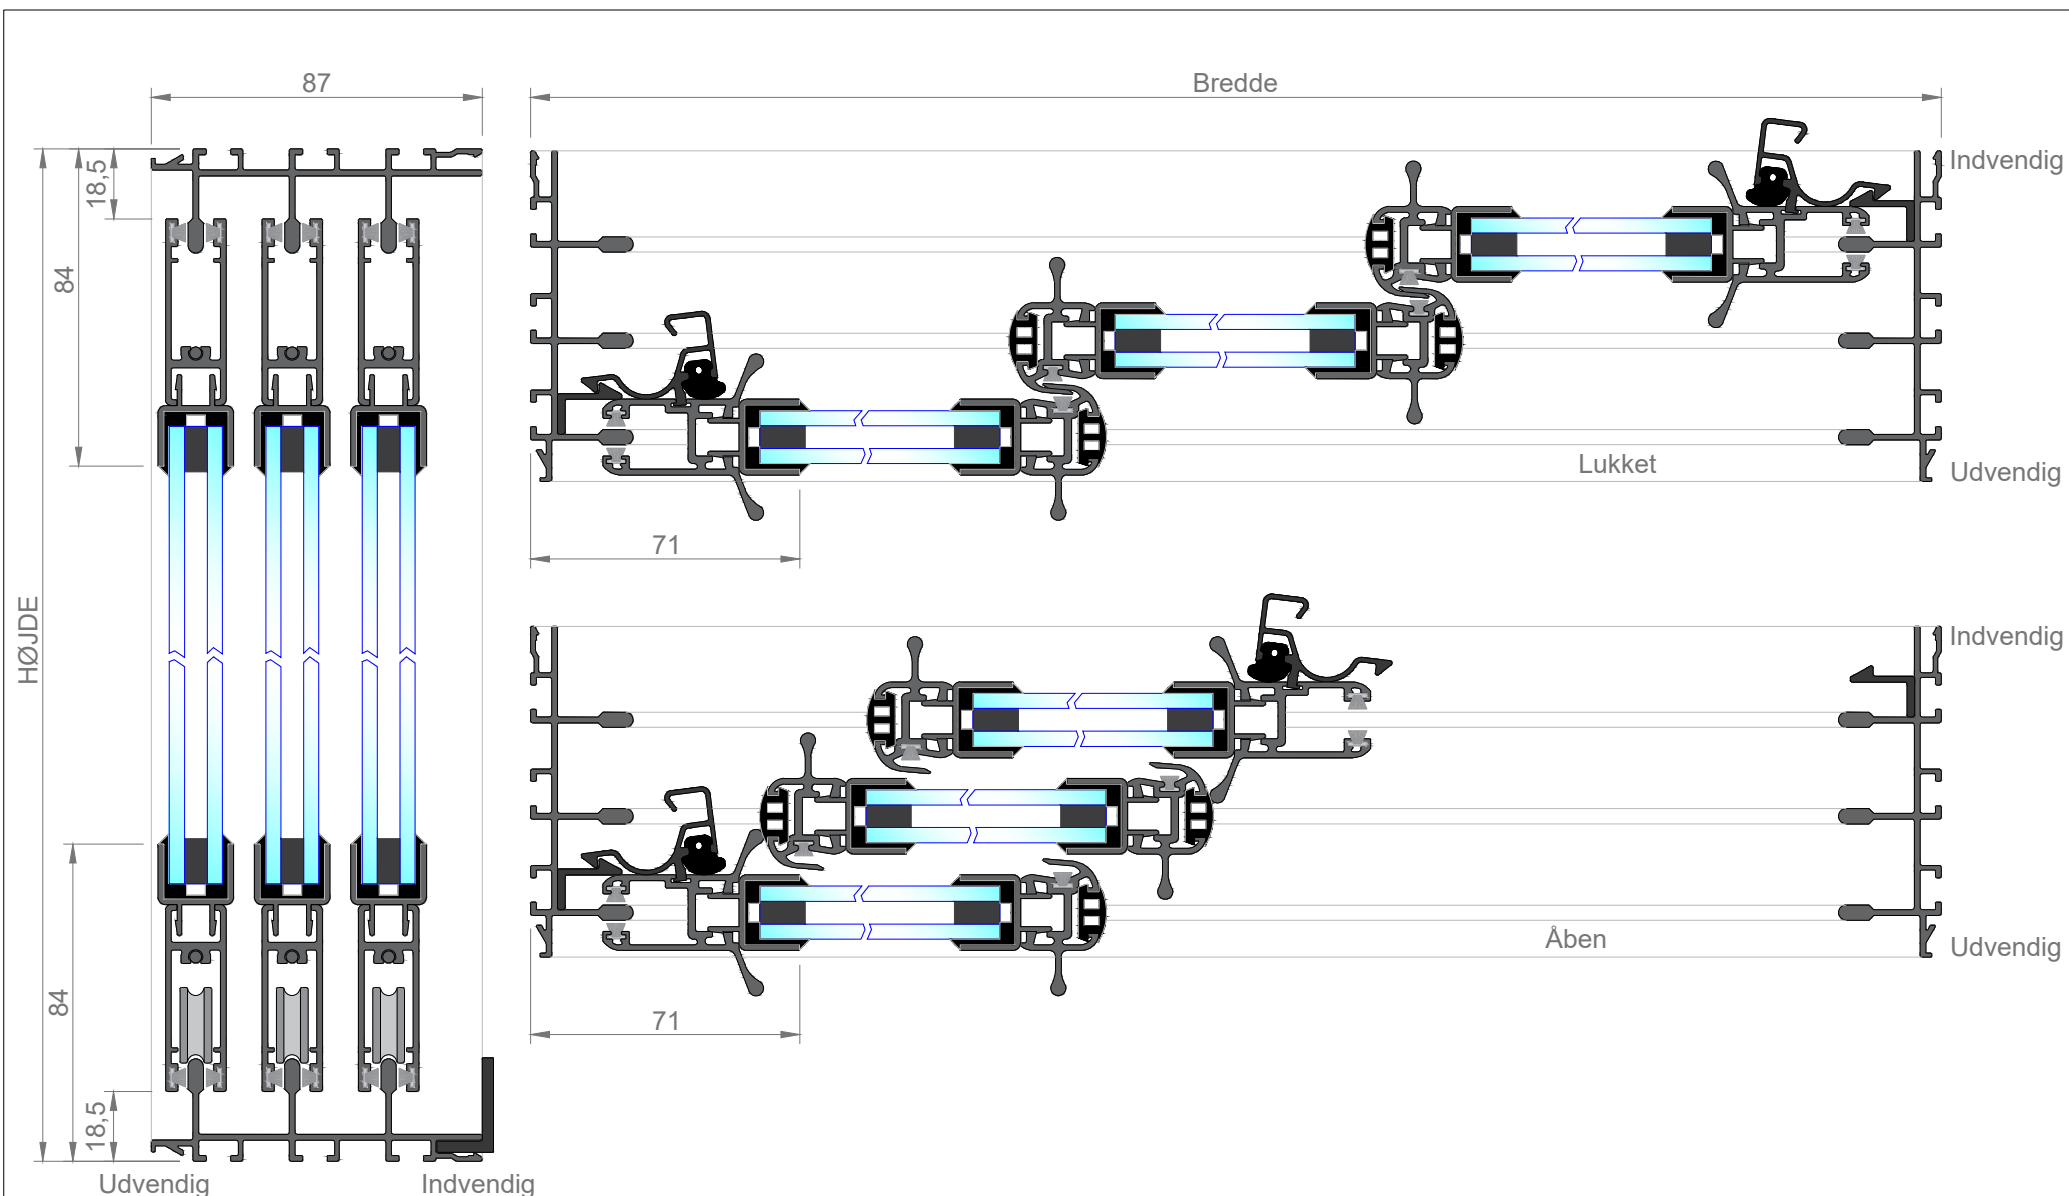

Tegning: IGSD alle modeller 02.04.2020

Dato: 29-06-2023

Emne: IGSD3301 Skydedør - 3 spor og 3 døre

Sheet: A4

Rev:

Sag:

Scala: 1:2

Printet: 23.04.2024

Tegnet af INTERGLAS

Interglas@interglas.se

**INTER**  
**GLAS**

Den viste dør er en VENSTRE-model

Tegning: IGSD alle modeller 02.04.2020

Dato: 29-06-2023

Emne: IGSD3306 Skydedør - 3 spor og 3 døre

Sheet: A4

Rev:

Sag:

Scala: 1:2

Printet: 23.04.2024

Tegnet af INTERGLAS

Interglas@interglas.se

**INTER  
GLAS**