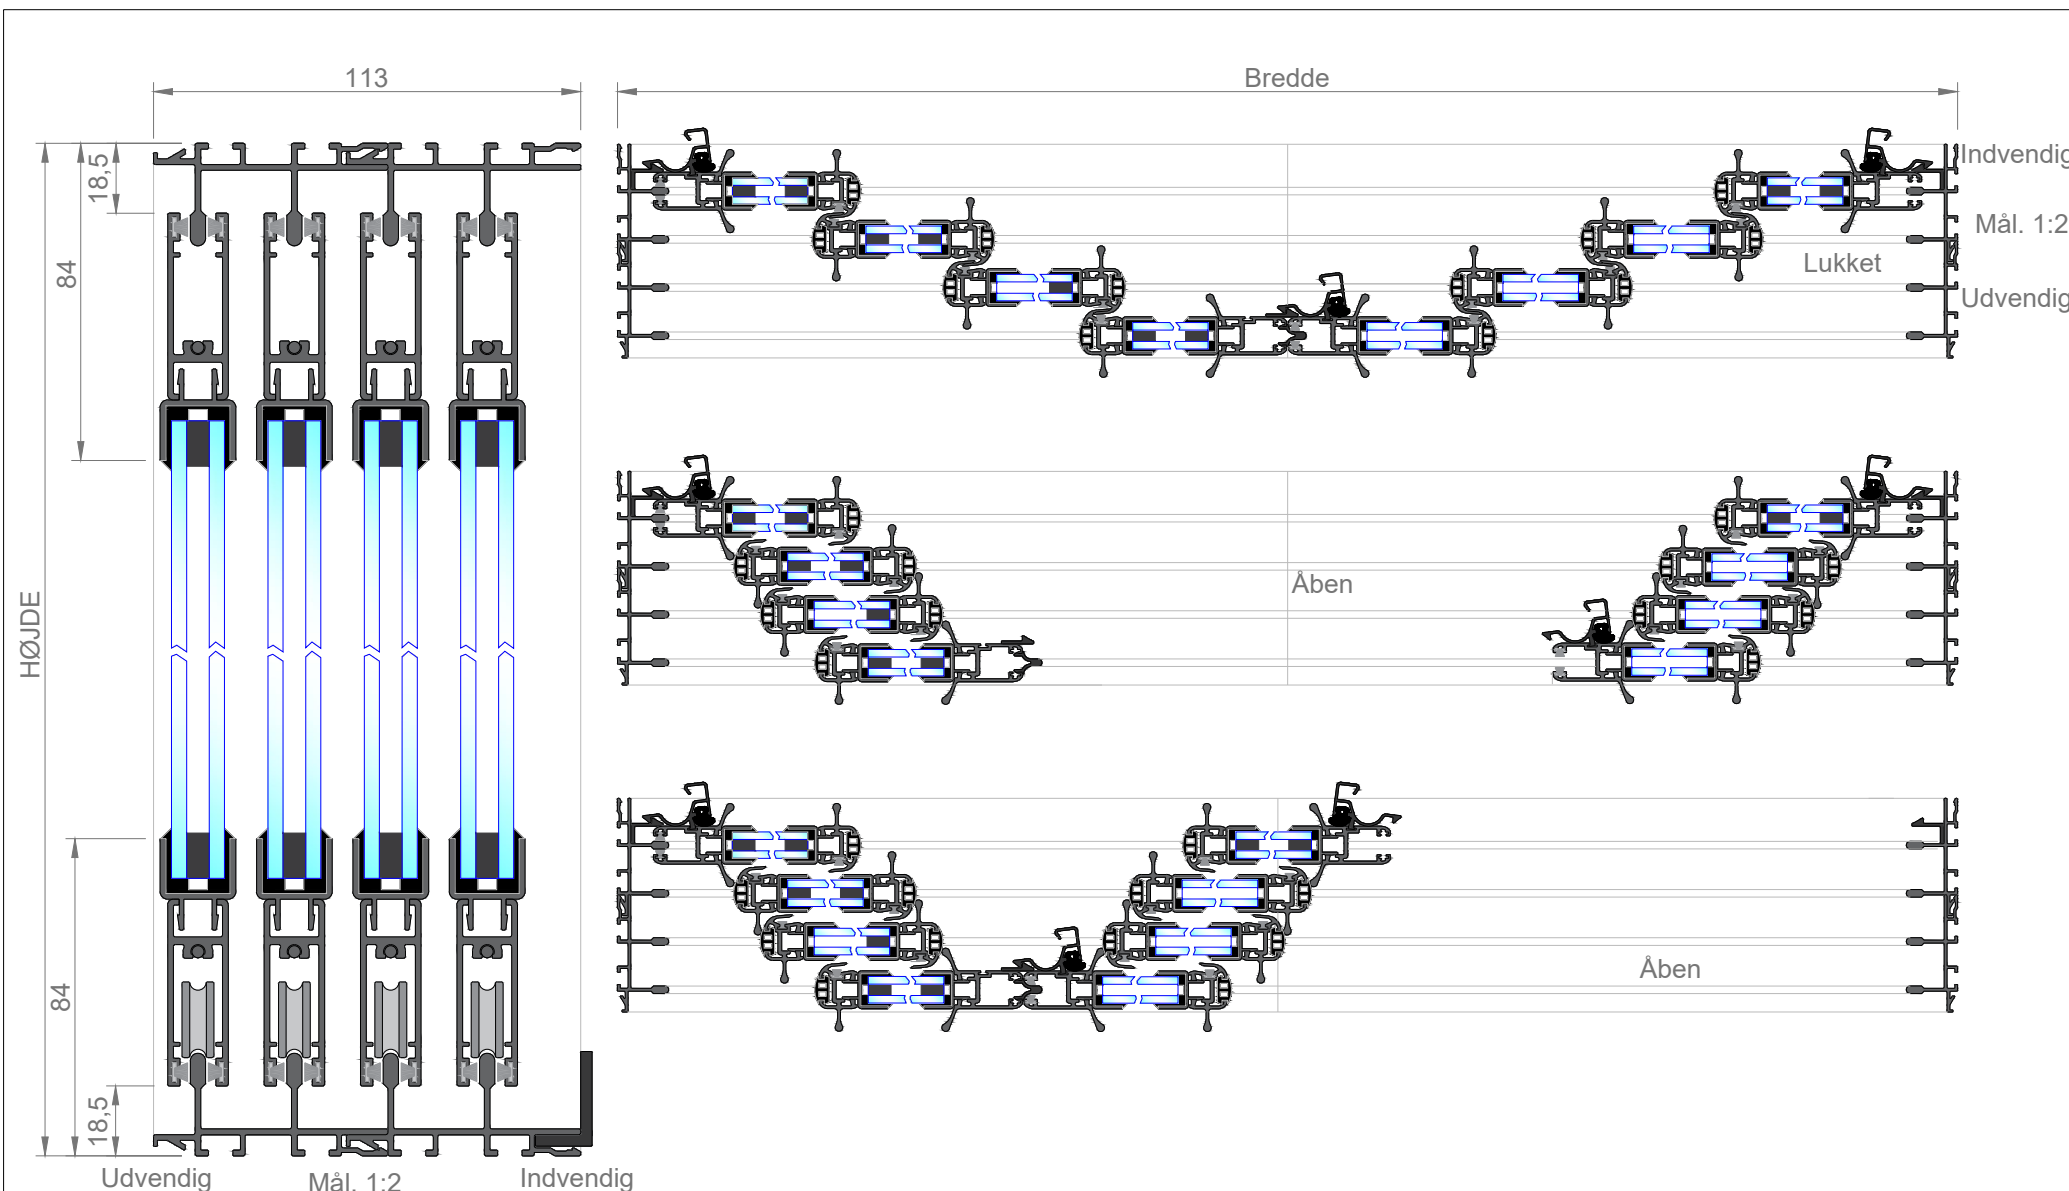

Den viste dør er en INDE-model

Tegning: IGSD alle modeller 02.04.2020

Dato: 07-04-2020

Emne: IGSD4401 Skydedør - 4 spor og 4 døre

Sheet: A4

Rev:

Sag:

Scala: 1:2

Printet: 07.04.2020

Tegnet af INTERGLAS

Interglas Aps. Kornmarksvej 10, 2605 Brøndby Email: info@interglas.dk

Den viste dør er en INDE-model

Tegning: IGSD alle modeller 02.04.2020	Dato: 07-04-2020
Emne: IGSD4406 Skydedør - 4 spor og 4 døre	Sheet: A4
Sag:	Scala: 1:2
Tegnet af INTERGLAS	Interglas Aps. Kornmarksvej 10, 2605 Brøndby Email: info@interglas.dk