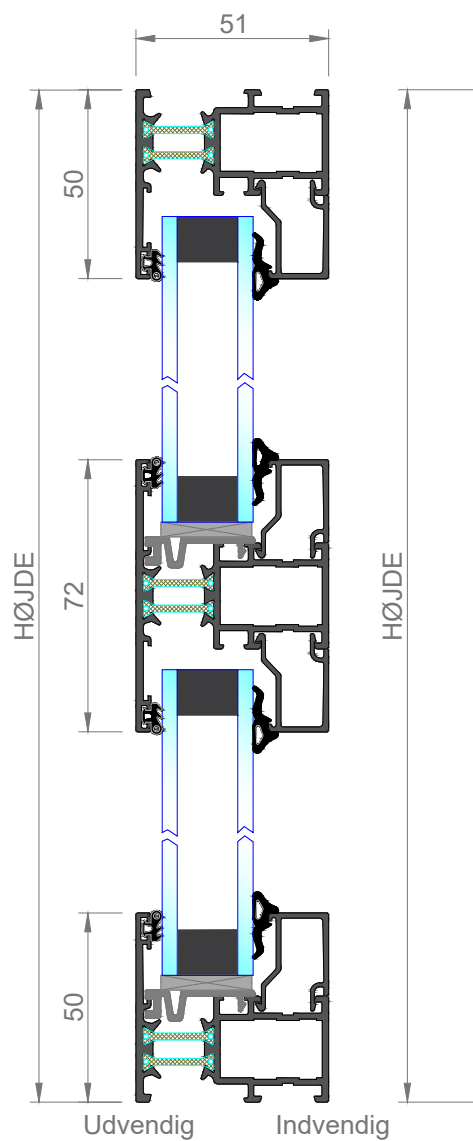

Tegning: IGSD alle modeller 02.04.2020

Dato: 09-11-2021

Emne: IGFR2201 Fast Ramme med sprosse

Sheet: A4

Rev:

Sag:

Scala: 1:2

Printet: 09.11.2021

Tegnet af INTERGLAS

Interglas@interglas.se

Tegning: IGSD alle modeller 02.04.2020

Dato: 09-11-2021

Emne: IGFR2206 Fast Ramme med sprosse

Sheet: A4

Rev:

Sag:

Scala: 1:2

Printet: 09.11.2021

Tegnet af INTERGLAS

Interglas@interglas.se

**INTER**  
**GLAS**