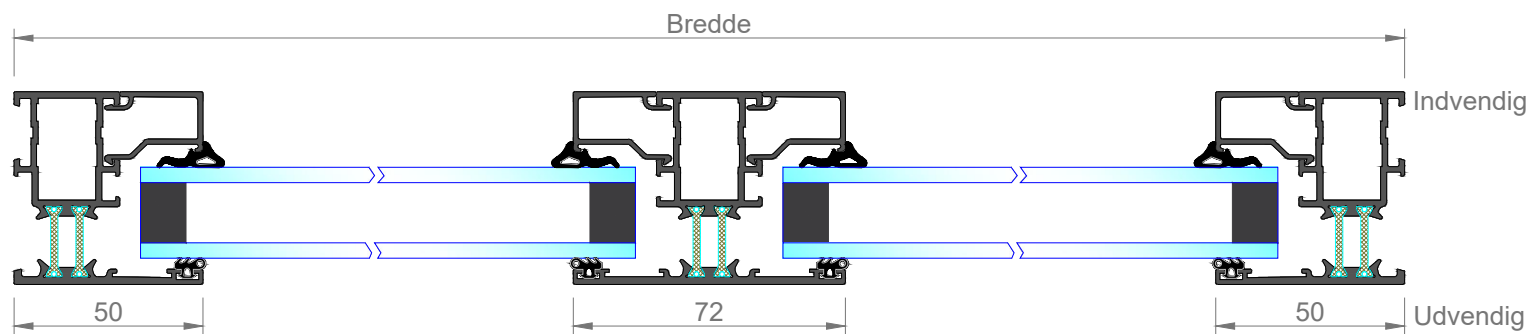

Tegning: IGSD alle modeller 02.04.2020

Dato: 09-11-2021

Emne: IGFR2201 Fast Ramme med sprosse

Sheet: A4

Rev:

Sag:

Scala: 1:2

Printet: 09.11.2021

Tegnet af INTERGLAS

Interglas@interglas.se

Tegning: IGSD alle modeller 02.04.2020

Dato: 09-11-2021

Emne: IGFR2206 Fast Ramme med sprosse

Sheet: A4

Rev:

Sag: